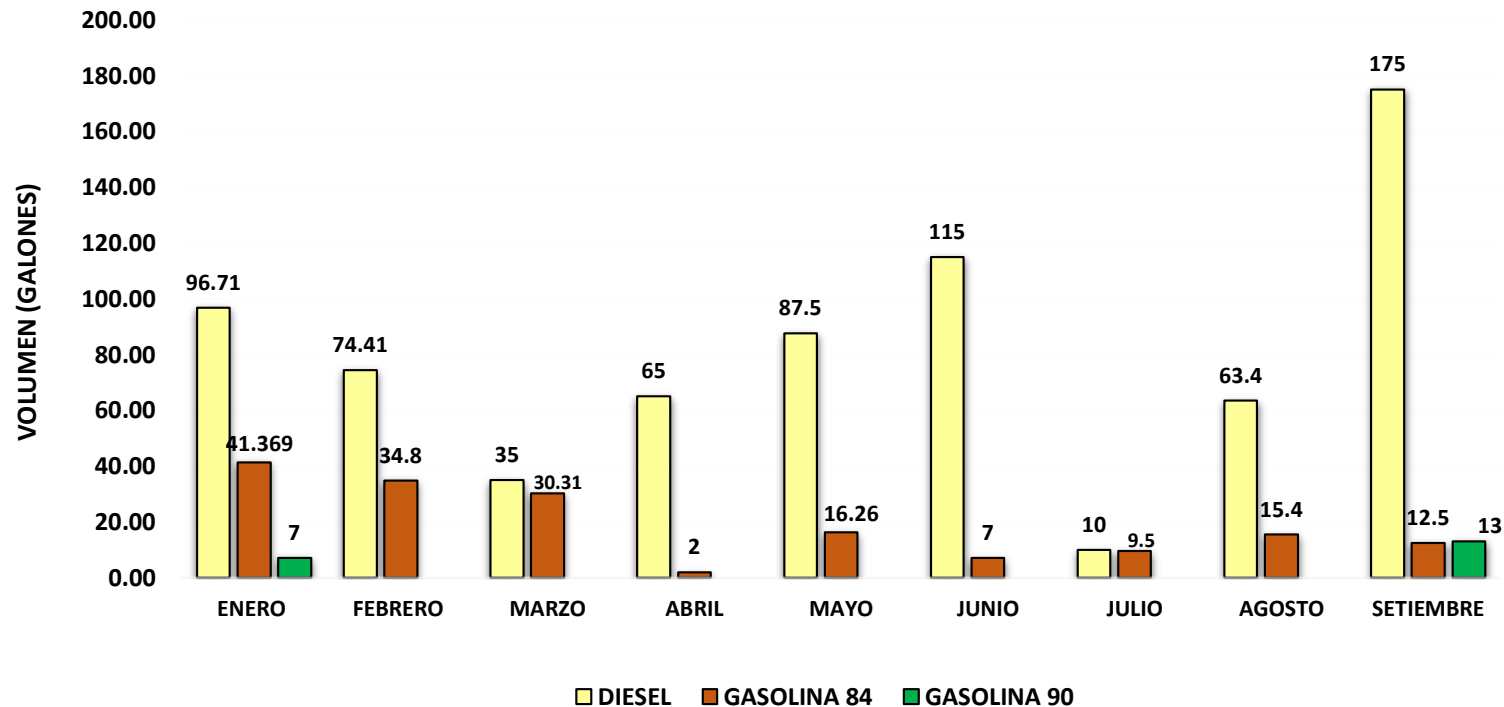

INDICADOR DE CONSUMO DE COMBUSTIBLE-MUNICIPALIDAD PROVINCIAL DE RIOJA

CONSUMO MENSUAL DE COMBUSTIBLE (galones)