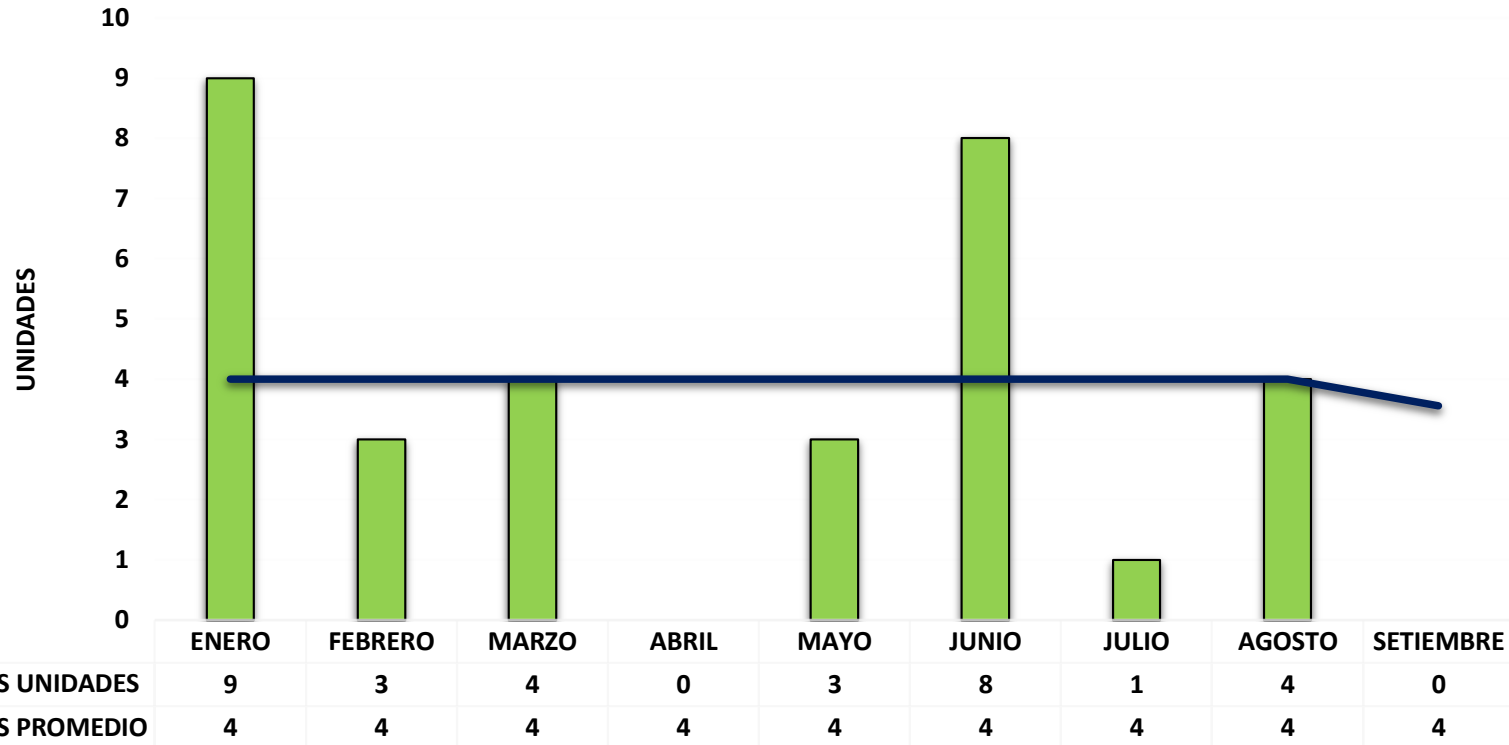

CONSUMO MENSUAL DE TINTA DE IMPRESORA Y TONERS