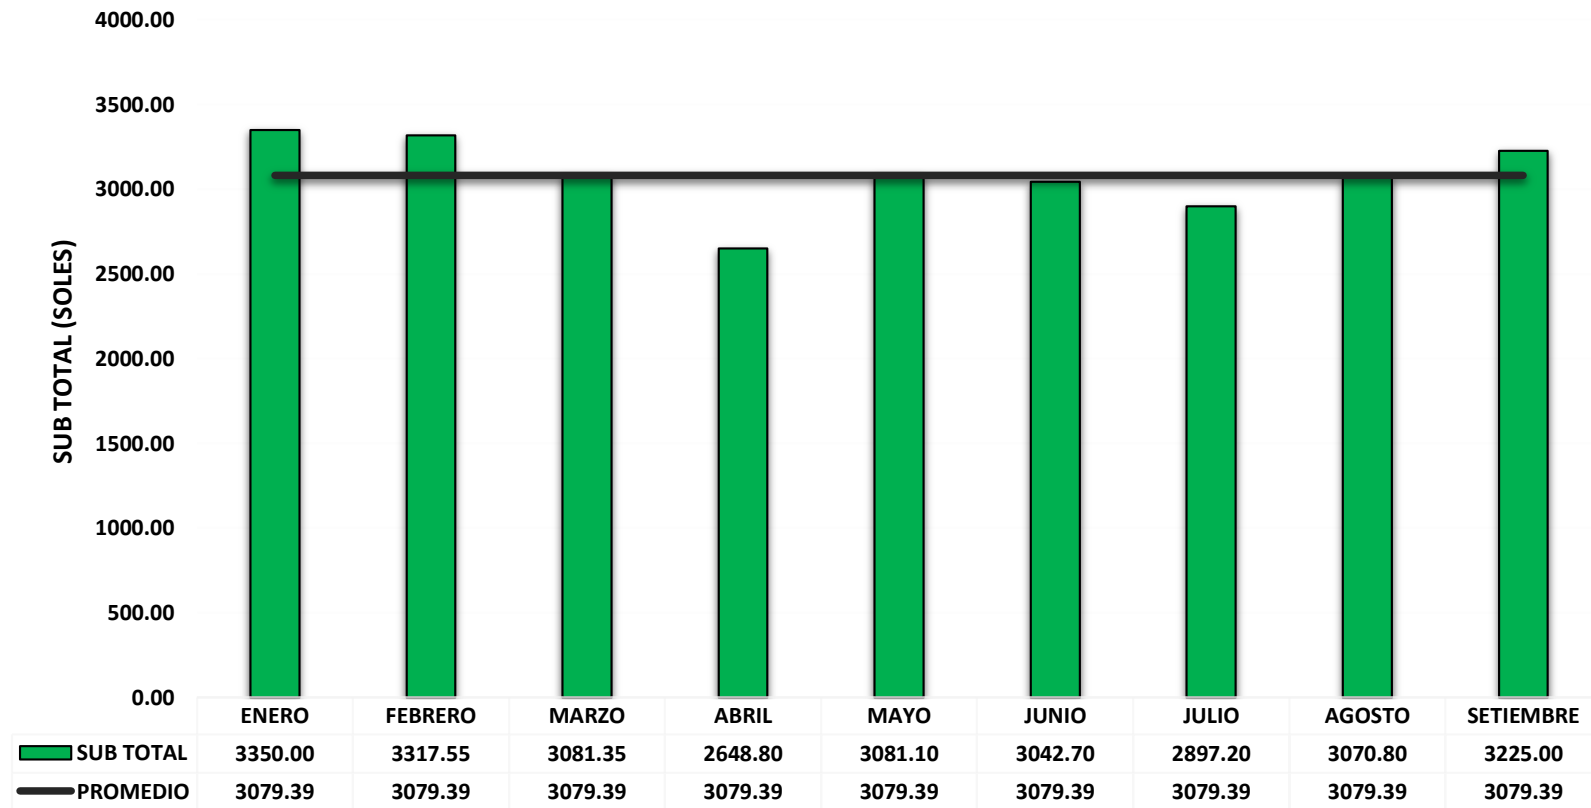

INDICADOR DE CONSUMO DE ENERGÍA ELÉCTRICA-MUNICIPALIDAD PROVINCIAL DE RIOJA

CONSUMO MENSUAL DE ENERGÍA ELÉCTRICA